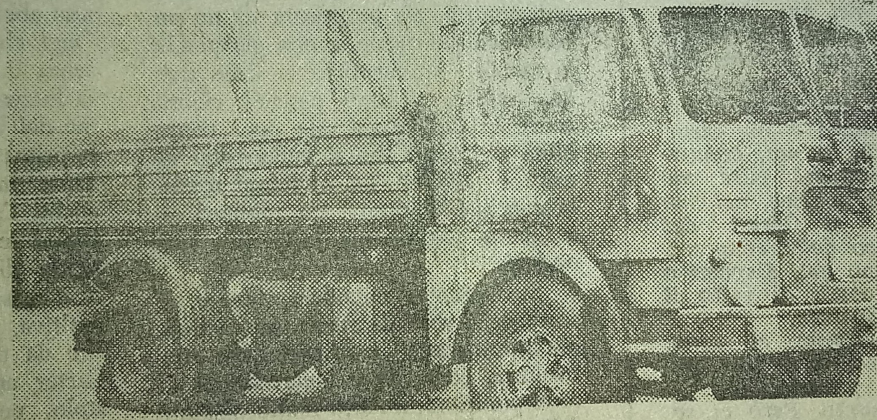

CAMION DISTRUTTO  
A CAMPOSAMPIERO

# Un attentato

UN NUOVO episodio di violenza in provincia. E' accaduto ieri, in piena notte, a Camposampiero, in borgo Padova, ai danni della ditta di autotrasporti di ghiaia e sabbia di Antonio Telve, cinquantenne. Sono state sistemate delle lattine piene di benzolo, con innesco di tipo imprecisato, sotto due camion, che erano parcheggia-

ti, con un'altra dozzina di veicoli, in un vasto piazzale.

Erano circa le due. Soltanto uno dei congegni ha funzionato. Si è avuta una esplosione, seguita da una vampata. In pochi istanti, le fiamme hanno avvolto l'autocarro, che è rimasto distrutto. Lo stesso Telve, assieme ai carabinieri del luogo, serven-

dosi di estintori ha impedito il propagarsi dell'incendio, che ha provocato danni per una ventina di milioni.

L'attentato è stato rivendicato, con un ciclostilato lasciato in una cabina telefonica nei pressi dell'autostazione della Veneta, dalla organizzazione operaia per il comunismo. Nell'immagine di Unifoto il camion distrutto.